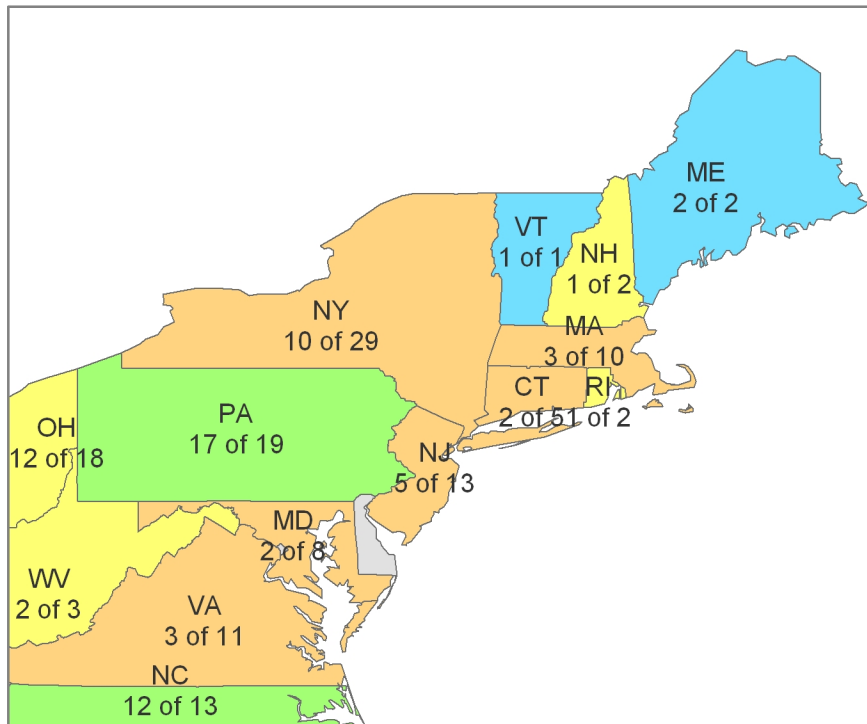

Sponsor Race as of 12-22-2011

	2009-10 HR 1132	2007-08 HR 1584	2003-04 HR 876		2009-10 HR 1132	2007-08 HR 1584	2003-04 HR 876
AL	4	5	7	MT	1	1	1
AK	1	1	1	NE	3	3	7
AZ	4	6	4	NV	0	1	3
AR	4	4	4	NH	1	2	1
CA	22	18	17	NJ	6	6	13
CO	4	4	5	NM	1	3	2
CT	2	3	3	NY	10	10	14
DE	1	1	1	NC	13	9	8
FL	14	17	16	ND	1	1	1
GA	6	6	7	OH	10	11	12
H	0	0	1	OK	5	5	4
ID	2	2	2	OR	5	5	5
IL	13	11	11	PA	17	13	15
IN	8	9	9	RI	0	0	0
IA	5	5	5	SC	5	3	5
KS	4	4	4	SD	1	1	0
KY	6	5	3	TN	4	4	6
LA	3	4	3	TX	20	16	17
ME	2	2	2	UT	2	0	2
MD	2	2	4	VT	1	1	1
MA	4	4	4	VA	5	4	2
M	11	11	11	WA	6	6	6
MN	6	4	6	WV	3	2	2
MS	3	3	4	WI	2	2	2
MO	8	6	6	WY	1	1	0