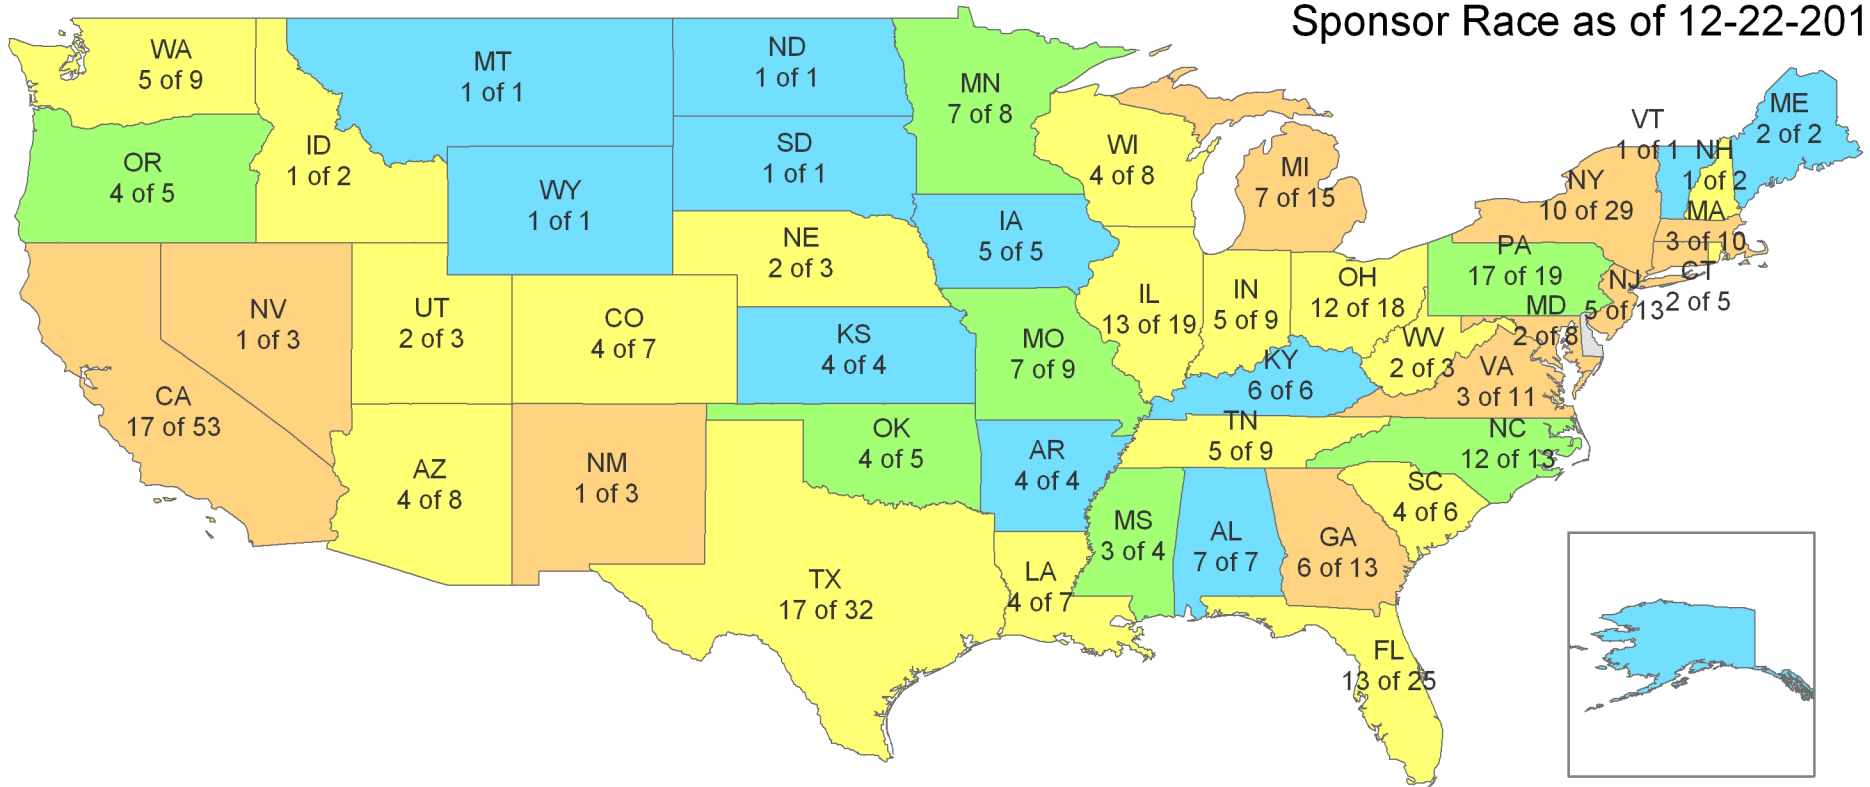

Sponsor Race as of 12-22-2011

	2009-10 HR 1132	2007-08 HR 1584	2003-04 HR 876		2009-10 HR 1132	2007-08 HR 1584	2003-04 HR 876
AL	4	5	7	MT	1	1	1
AK	1	1	1	NE	3	3	7
AZ	4	6	4	NV	0	1	3
AR	4	4	4	NH	1	2	1
CA	22	18	17	NJ	6	6	13
CO	4	4	5	NM	1	3	2
CT	2	3	3	NY	10	10	14
DE	1	1	1	NC	13	9	8
FL	14	17	16	ND	1	1	1
GA	6	6	7	OH	10	11	12
H	0	0	1	OK	5	5	4
ID	2	2	2	OR	5	5	5
IL	13	11	11	PA	17	13	15
IN	8	9	9	RI	0	0	0
IA	5	5	5	SC	5	3	5
KS	4	4	4	SD	1	1	0
KY	6	5	3	TN	4	4	6
LA	3	4	3	TX	20	16	17
ME	2	2	2	UT	2	0	2
MD	2	2	4	VT	1	1	1
MA	4	4	4	VA	5	4	2
M	11	11	11	WA	6	6	6
MN	6	4	6	WV	3	2	2
MS	3	3	4	WI	2	2	2
MO	8	6	6	WY	1	1	0